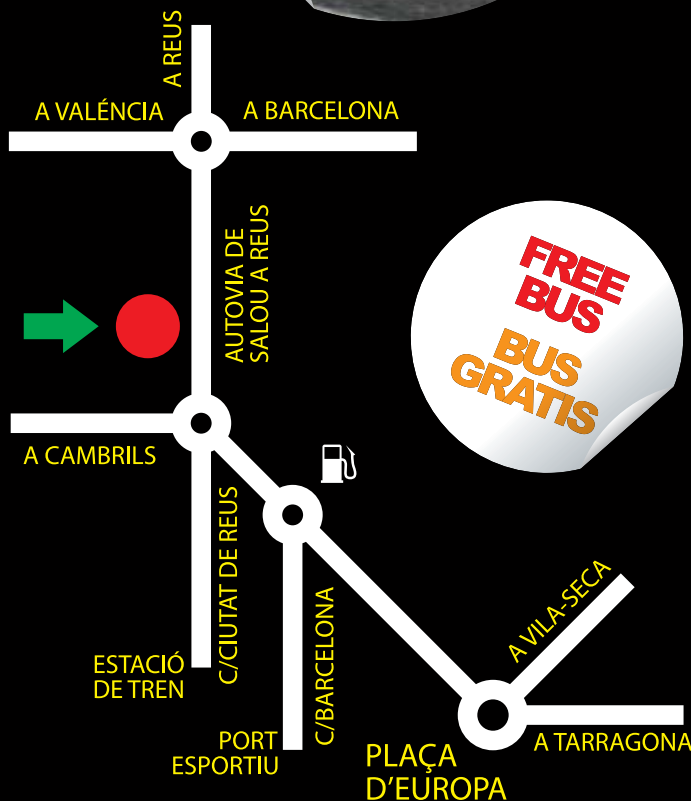

**Benvenuti a Salou:** KARTING SALOU vi propone qualcosa di diverso dalle vostre normali vacanze: uno dei migliori complessi di KARTING di tutta Europa. Un mondo pieno di vere emozioni. Circuiti per adulti e bambini con oltre 1200 metri di pista per sfruttare la velocità a livello terra. Installazioni di massima sicurezza. Desiderate guidare un go-kart? Niente di più facile! Basteranno due pedali, un acceleratore e un freno! Parcheggio gratuito, servizio bar e svariate attrazioni.

**ORARIO:** Dalle 10 del mattino in poi.

I clienti di età compresa tra i 14 e i 18 anni dovranno presentare il passaporto per accedere al circuito degli adulti.

**Добро пожаловать в Салоу!** КАРТИНГ САЛОУ предлагает вам необычный способ отдыха во время отпуска – один из лучших комплексов для КАРТИНГА в Европе. Это истинный и неподдельный мир захватывающих эмоций. Трек протяженностью свыше 1200 метров с кругами для взрослых и детей, позволяющий насладиться скоростью, едва касаясь земли. Техническое оснащение комплекса соответствует всем требованиям безопасности. Вы хотите прокатиться на КАРТЕ? Это очень просто! Только две педали, акселератор и тормоз. Бесплатный паркинг, услуги бара и различные развлечения.

**ГРАФИК РАБОТЫ:** с 10 часов утра.

Для катания по кругу для взрослых посетители в возрасте от 14 до 18 лет должны предъявить паспорт.

**GO KARTS**  
**BUNGEE ROCKET**

**FREE BUS**  
**BUS GRATIS**

**Adrenaline Park!**

**KARTING SALOU**

Autovia Salou-Reus, km 2,1 / Tfn 977 385 317  
[www.kartingsalou.com](http://www.kartingsalou.com)

**Bienvenidos a Salou:** KARTING SALOU, os sugiere algo diferente en vuestras vacaciones, uno de los mejores complejos de KARTING de Europa. Un verdadero mundo de emoción. Circuitos para adultos y niños con más de 1200m de pista para gozar con la velocidad a ras de suelo. Instalaciones de máxima seguridad. ¿Conducir un KART? ¡¡¡Muy fácil!!! Sólo dos pedales, acelerador y freno. Parking gratuito, servicio de bar y atracciones diversas.